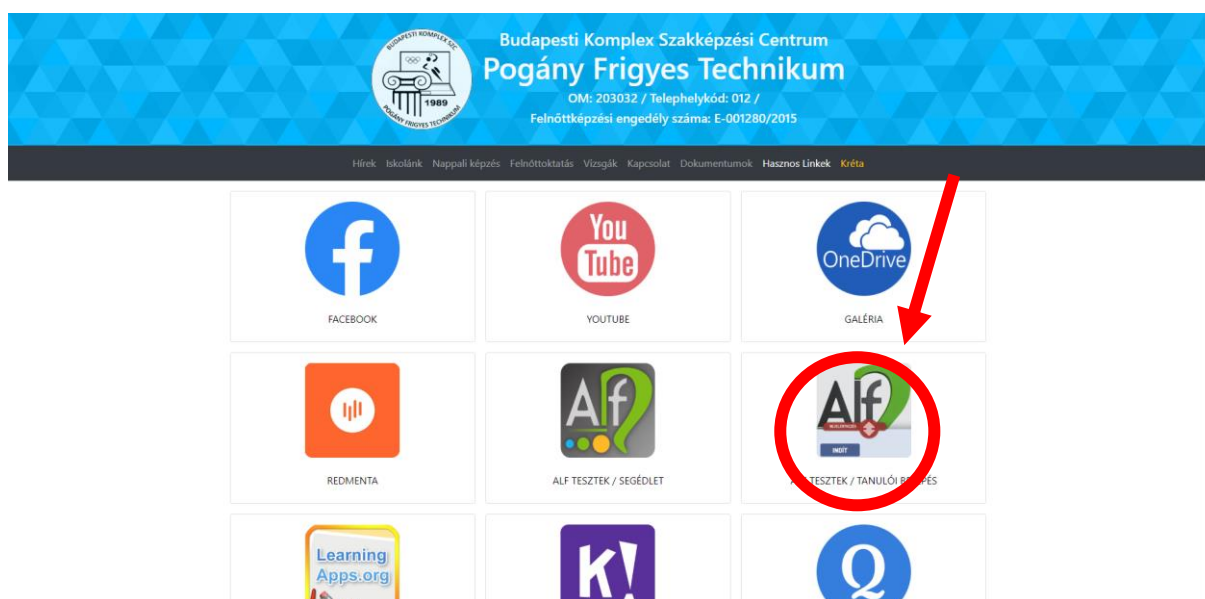

Tájékoztató az ALF tesztek kitöltéséhez

A tesztfelület elérése

Legegyszerűbb módja, ha felkeressük az iskolánk honlapját:

www.poganyssuli.hu

Kattintsunk a 'Hasznos Linkek' menüpontra

Ahol a bekarikázott ikonra kell klikkelni.

Ekkor ezt a felületet látjuk:

Ha az iskola kódját begépeltük, akkor az indít gombra kell kattintani!

Ekkor jutunk a következő felületre:

VISSZA

poganyosuli

TANULÓ TANÁR

Kérem válasszon egy osztályt! E-mail

Kérem válasszon egy tanuló! jelszó