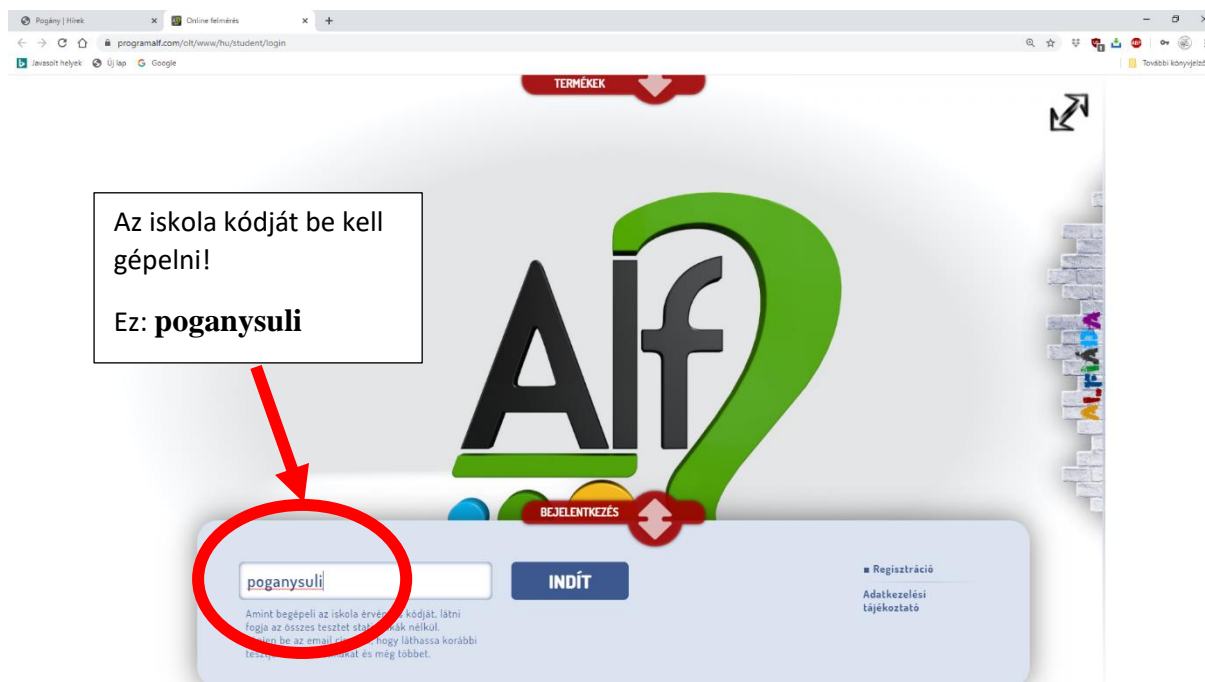

Tájékoztató az ALF tesztek kitöltéséhez

A tesztfelület elérése

Legegyszerűbb módja, ha felkeressük az iskolánk honlapját:

www.poganyssuli.hu

Kattintsunk a 'Hasznos Linkek' menüpontra

Ahol a bekarikázott ikonra kell klikkelni.

Ekkor ezt a felületet látjuk:

Ha az iskola kódját begépeltük, akkor az indít gombra kell kattintani!

Ekkor jutunk a következő felületre:

VISSZA

poganyosuli

TANULÓ TANÁR

Kérem válasszon egy osztályt! E-mail

Kérem válasszon egy tanuló! jelszó